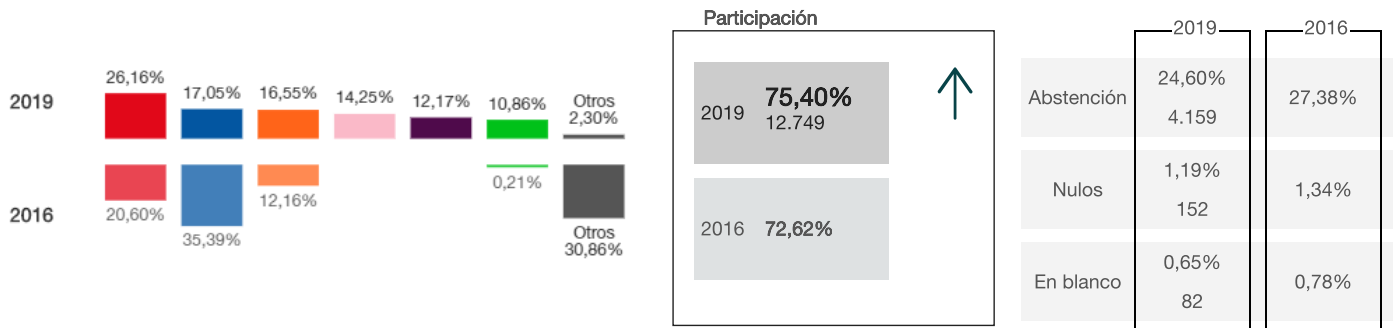

**Escrutado 100%**

CANDIDATURAS	2019		2016		CANDIDATURAS
	VOTOS	PORCENTAJE	VOTOS	PORCENTAJE	
● PSOE	3.296	26,16%	2.503	20,60%	● PSOE
● PP	2.148	17,05%	4.299	35,39%	● PP
● Cs	2.085	16,55%	1.477	12,16%	● C's
● COMPROMÍS 2019	1.795	14,25%	-	-	
● PODEMOS-EUPV	1.533	12,17%	-	-	
● VOX	1.368	10,86%	25	0,21%	● VOX
● PACMA	182	1,44%	170	1,40%	● PACMA
● AVANT ADELANTE LOS VERDES	34	0,27%	-	-	
● ERPV	25	0,20%	-	-	
● UIG-SOM-CUIDES	21	0,17%	-	-	
● PCPE	17	0,13%	8	0,07%	● PCPE
● RECORTES CERO-GV	11	0,09%	15	0,12%	● RECORTES CERO-GRUPO VERDE
	-	-	3.451	28,41%	● PODEMOS-COMPROMÍS-EUPV
	-	-	40	0,33%	● CCD
	-	-	31	0,26%	● SOMVAL
	-	-	15	0,12%	● UPyD
	-	-	11	0,09%	● FE de las JONS
	-	-	4	0,03%	● P-LIB
	-	-	4	0,03%	● REPO